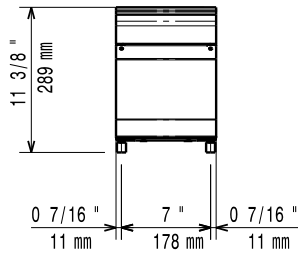

Sarjan laitteet ovat 930 mm syviä ja leveysvaihtoehtoina on 400 mm, 800 mm tai 1200 mm. Sarjassa on paljon energiatehokkuuteen ja ympäristöstävällisyyteen liittyviä ratkaisuja ja kaikki laitteet ovat valmistettu laadukkaasta ruostumattomasta teräksestä.

### Rakenne

- Ruostumatonta terästä oleva ylätaso tarjoaa raskastakin kuormitusta kestävän työskentelypinnan.
- Syvyys (93 cm) takaa suuremman työskentelytilan.

HYVÄKSYNTÄ: \_\_\_\_\_

Edestä

Sivulta

Päältä

**Avaintieto**

Ulkomitat, leveys:	
391156 (E9WTNBN000)	200 mm
Ulkomitat, syvyys:	930 mm
Ulkomitat, korkeus:	250 mm
Nettopaino:	13 kg