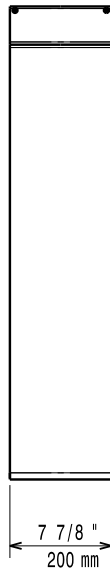

## Ravintolalaitteet 900XP Työtaso 200 mm

KAPPALE # \_\_\_\_\_

MALLI # \_\_\_\_\_

NIMI # \_\_\_\_\_

SIS # \_\_\_\_\_

AIA # \_\_\_\_\_

391156 (E9WTNBN000)

TYÖTASO 200 MM

Sarjan laitteet ovat 930 mm syviä ja leveysvaihtoehtoina on 400 mm, 800 mm tai 1200 mm. Sarjassa on paljon energiatehokkuuteen ja ympäristöstävällisyyteen liittyviä ratkaisuja ja kaikki laitteet ovat valmistettu laadukkaasta ruostumattomasta teräksestä.

### Rakenne

- Ruostumatonta terästä oleva ylätaso tarjoaa raskastakin kuormitusta kestävän työskentelypinnan.
- Syvyys (93 cm) takaa suuremman työskentelytilan.

HYVÄKSYNTÄ: \_\_\_\_\_

Edestä

Sivulta

Päältä

**Avaintieto**

Ulkomitat, leveys:	
391156 (E9WTNBN000)	200 mm
Ulkomitat, syvyys:	930 mm
Ulkomitat, korkeus:	250 mm
Nettopaino:	13 kg