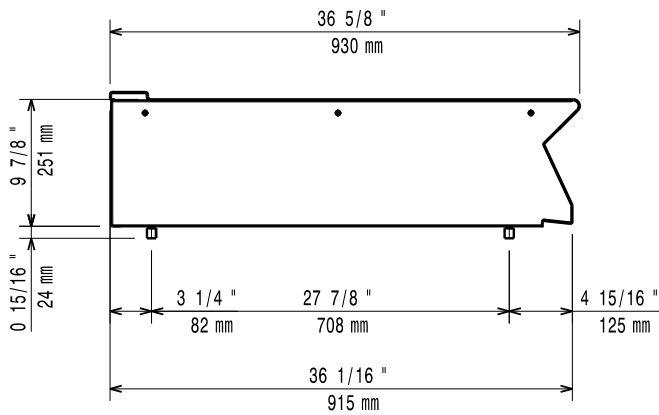

Sarjan laitteet ovat 930 mm syviä ja leveysvaihtoehtoina on 400 mm, 800 mm tai 1200 mm. Sarjassa on paljon energiatehokkuuteen ja ympäristöstävällisyyteen liittyviä ratkaisuja ja kaikki laitteet ovat valmistettu laadukkaasta ruostumattomasta teräksestä.

### Rakenne

- Ruostumatonta terästä oleva ylätaso tarjoaa raskastakin kuormitusta kestävän työskentelypinnan.
- Syvyys (93 cm) takaa suuremman työskentelytilan.

### Lisävarusteet

- Liitossarja PNC 206086
- Tuki 800 mm silta-asennus PNC 206137
- Tuki 1000 mm silta-asennus PNC 206138
- Tuki 1200 mm silta-asennus PNC 206139
- Tuki 1400 mm silta-asennus PNC 206140
- Tuki 1600 mm silta-asennus PNC 206141
- Tuki 400 mm silta-asennus PNC 206154
- Vesihana juoksuputkella PNC 206289
- Vesiputken jatko hanalle 900XP PNC 206290
- Tuuletuskanavan korotusritilä, 200mm PNC 206302
- takakaide 800 mm PNC 206308
- takakaide 1200 mm PNC 206309
- Sivukaide oikea/vasen (900XP) PNC 216044
- Etukaide, 400mm PNC 216046
- Etukaide, 800mm PNC 216047
- Etukaide, 1200mm PNC 216049
- Etukaide, 1600mm PNC 216050
- Leveä kaide, 400 mm PNC 216185
- Leveä kaide, 800mm PNC 216186
- 2 kpl sivupeitelevyt 250x900 mm PNC 216278

HYVÄKSYNTÄ: \_\_\_\_\_

Edestä

Sivulta

Päältä

**Avaintieto**

Ulkomitat, leveys:	
391156 (E9WTNBN000)	200 mm
Ulkomitat, syvyys:	930 mm
Ulkomitat, korkeus:	250 mm
Nettopaino:	13 kg